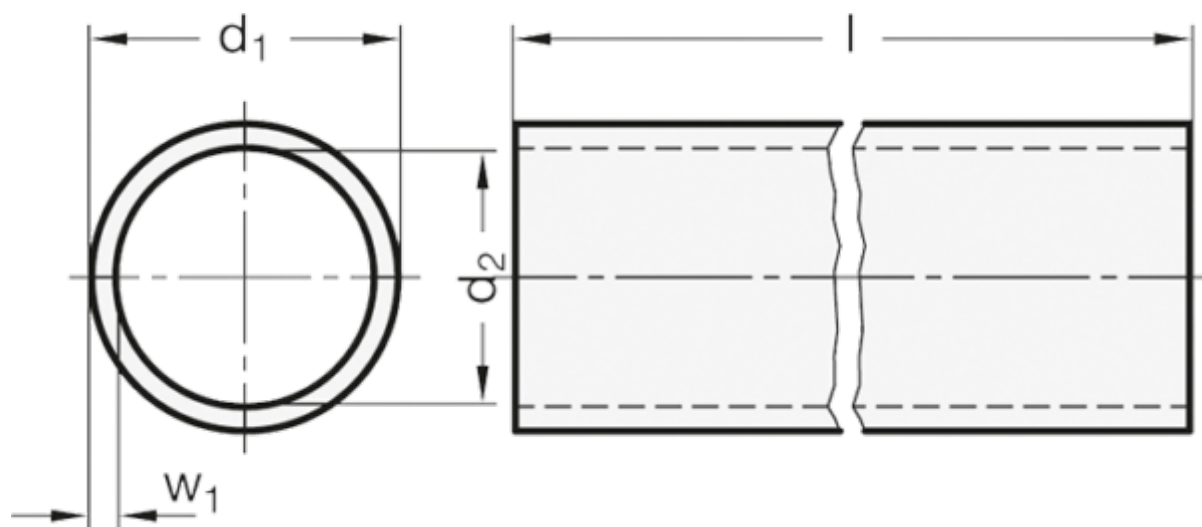

Varenummer: 20990ALD502000EL  
Beskrivelse: E+G GN 990 Rundt konstruktionsrør  
GN 990-AL-D50-2000-EL

## Mål

$d_1$	= D50 $\pm$ 0.2
$d_2$	= 44
$l \pm 0.5$	= 2000
Vægt i (g)	= 1886
$w_1$	= 3